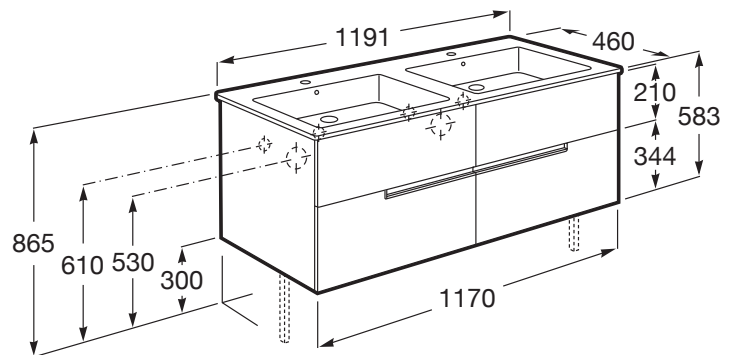

Medidas / Lavabo y mueble / Altura (mm): 580

Medidas / Lavabo y mueble / Anchura (mm): 460

Medidas / Lavabo y mueble / Longitud (mm): 1191

Mueble base / Combinación de puertas y cajones: 4 Cajones

Mueble base / Estructura: Cajones

MEDIDAS

Longitud	1191 mm
Anchura	460 mm
Altura	583 mm

COLORES Y ACABADOS

564 Verde Savia

PVPR (IVA INCLUIDO)

1024,87 €

DIBUJOS TÉCNICOS

COMPATIBLE